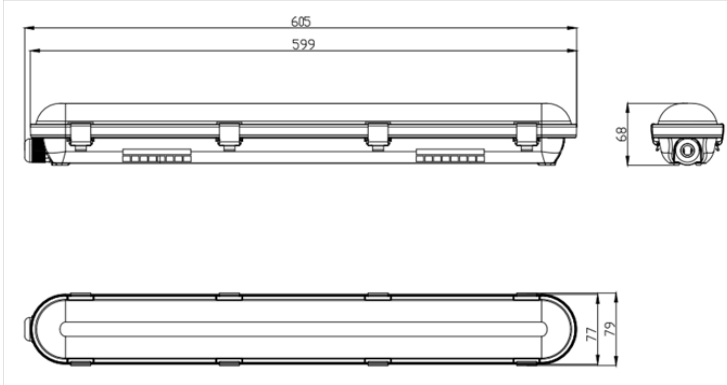

VOLGA Luminaria Estanca

COTAS - CROQUIS 18W