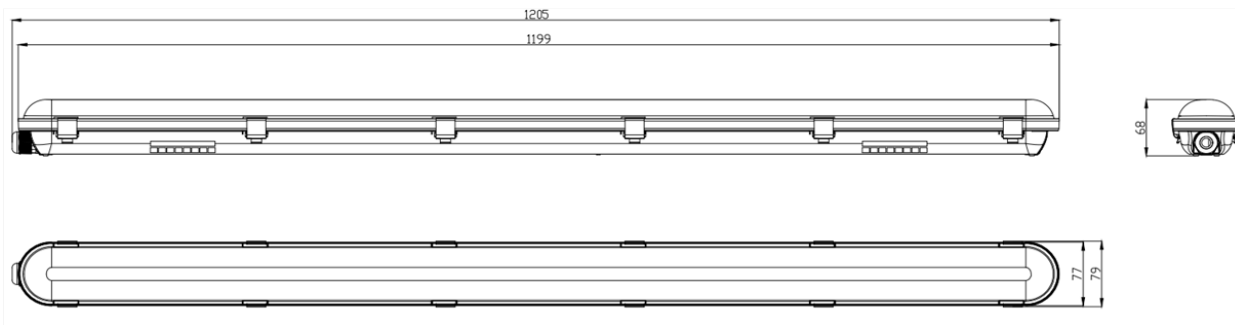

COTAS - CROQUIS 30W - 36W