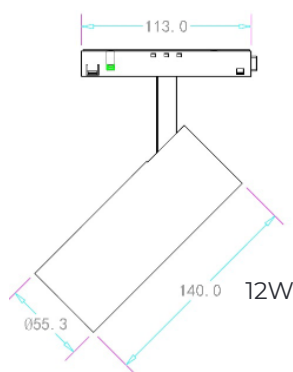

TRACK QUARZ Track 48V

La gama de proyectores QUARZ TRACK 48V ofrece un exclusivo y elegante diseño, bajo consumo y larga duración.

El driver incluido en el conector a carril y su cuerpo de reducido tamaño lo hacen único e incomparable para la iluminación de tiendas, museos y exposiciones.

QUARZ ofrece sus máximas prestaciones y garantía, en toda la gama disponible de potencias y su alto índice de reproducción cromática CRI>90.

DATOS TÉCNICOS

Alimentación	48V	Color	Negro
Potencia	8W - 18W	Vida útil	40.000h
Lúmenes	650 - 1450Lm	Ángulo luz	38°
Ra	>90	Driver	In-Track
Temperatura Color	3000K	Rango temperatura	0-40°
Montaje	Carril Magnetico 48V	IP	20
Material	Aluminio - PC		

Medidas	W	Lm	K	°	Ref.
D34,5x85mm	8	650	3000	38°	201239
D55,3x140mm	18	1450	3000	38°	201253