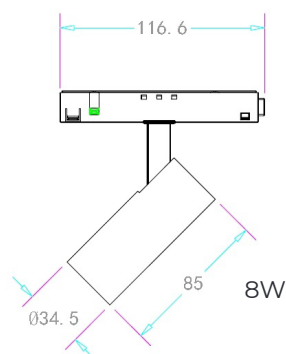

QUARZ ofrece sus máximas prestaciones y garantía, en toda la gama disponible de potencias y su alto índice de reproducción cromática CRI>90.

DATOS TÉCNICOS

Alimentación	48V	Color	Negro
Potencia	8W - 18W	Vida útil	40.000h
Lúmenes	650 - 1450Lm	Ángulo luz	38°
Ra	>90	Driver	In-Track
Temperatura Color	3000K	Rango temperatura	0-40°
Montaje	Carril Magnetico 48V	IP	20
Material	Aluminio - PC		

Medidas	W	Lm	K	°	Ref.
D34,5x85mm	8	650	3000	38°	201239
D55,3x140mm	18	1450	3000	38°	201253