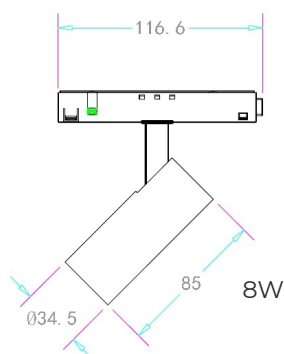

QUARZ ofrece sus máximas prestaciones y garantía, en toda la gama disponible de potencias y su alto índice de reproducción cromática CRI>90.

DATOS TÉCNICOS

Alimentación	48V	Color	Negro
Potencia	8W - 18W	Vida útil	40.000h
Lúmenes	650 - 1450Lm	Ángulo luz	38°
Ra	>90	Driver	In-Track
Temperatura Color	3000K	Rango temperatura	0-40°
Montaje	Carril Magnetico 48V	IP	20
Material	Aluminio - PC		

Medidas	W	Lm	K	°	Ref.
D34,5x85mm	8	650	3000	38°	201239
D55,3x140mm	18	1450	3000	38°	201253