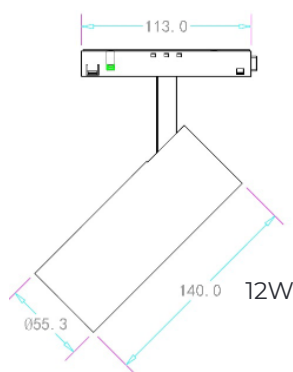

TRACK QUARZ *Track 48V*

La gama de proyectores QUARZ TRACK 48V ofrece un exclusivo y elegante diseño, bajo consumo y larga duración.

El driver incluido en el conector a carril y su cuerpo de reducido tamaño lo hacen único e incomparable para la iluminación de tiendas, museos y exposiciones.

QUARZ ofrece sus máximas prestaciones y garantía, en toda la gama disponible de potencias y su alto índice de reproducción cromática CRI>90.

DATOS TÉCNICOS

Alimentación	48V	Color	Negro
Potencia	8W - 18W	Vida útil	40.000h
Lúmenes	650 - 1450Lm	Ángulo luz	38°
Ra	>90	Driver	In-Track
Temperatura Color	3000K	Rango temperatura	0-40°
Montaje	Carril Magnetico 48V	IP	20
Material	Aluminio - PC		

Medidas	W	Lm	K	°	Ref.
D34,5x85mm	8	650	3000	38°	201239
D55,3x140mm	18	1450	3000	38°	201253