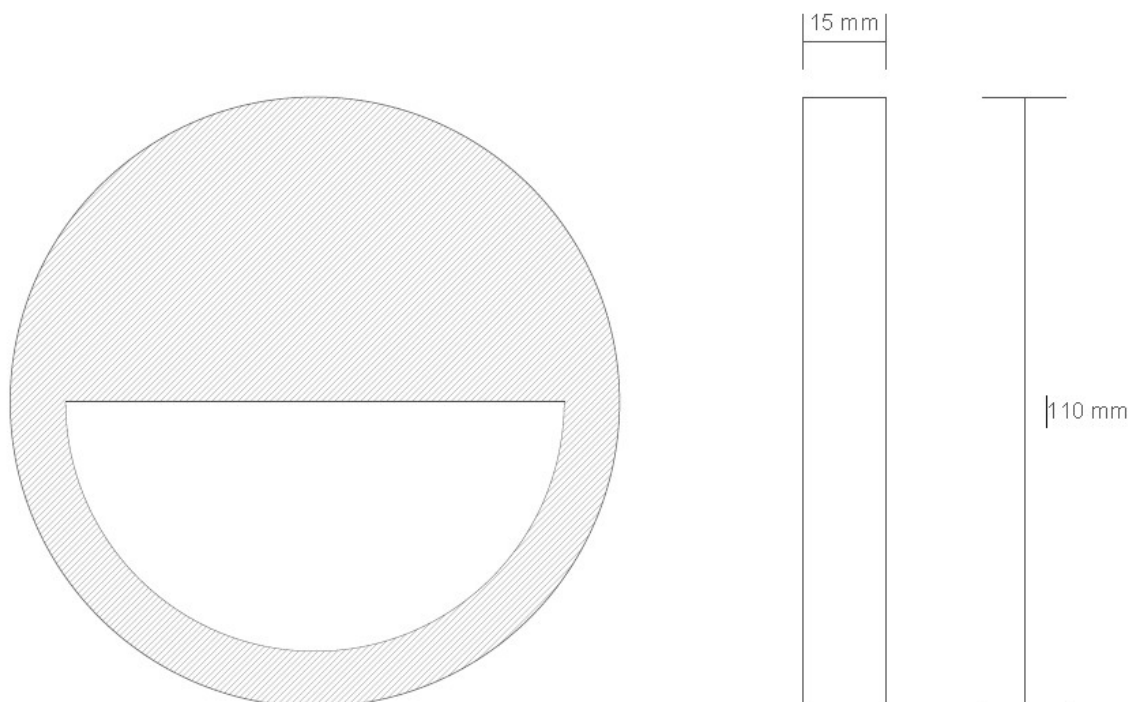

DATOS TÉCNICOS

Alimentación	220-240Vac 50-60Hz	Power Factor	0.5
Potencia	3W	Vida útil	25.000h
Lúmenes	200Lm	Medidas	D110x15mm
Ra	>80	IP	65
Temperatura Color	3000K	Rango temperatura	-10 a 40°C
Montaje	Empotrado	Color	Blanco - Negro