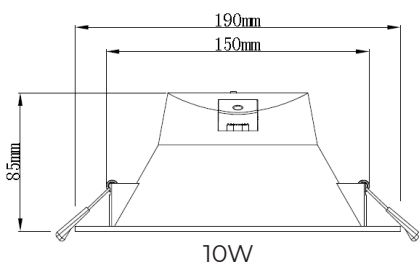

DATOS TÉCNICOS

Alimentación	220-240Vac 50-60Hz	Power Factor	0.9
Potencia	10W-18W-25W	Vida útil	20.000h
Lúmenes	850Lm - 1500Lm - 2050Lm	Ángulo luz	100°
Ra	>80	IP	20
Temperatura Color	CCT a 3000K - 4000K - 6000K	Rango temperatura	-10 a 40°C
Montaje	Empotrado	Color	Blanco
Medidas	D190xH85mm(10W)-D230xH95mm(18/25W)	Driver	Incluido

DOWNLIGHT SPICA

Medidas	W	Lm	K	°	Ref.
D190xH85mm	10	850	3000K-4000K-6000K	100°	
D230xH95mm	18	1500	3000K-4000K-6000K	100°	
D230xH95mm	25	2050	3000K-4000K-6000K	100°	