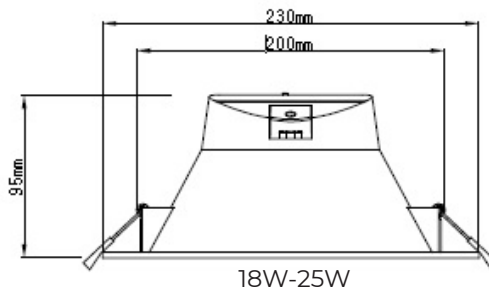

DATOS TÉCNICOS

Alimentación	220-240Vac 50-60Hz	Power Factor	0.9
Potencia	10W-18W-25W	Vida útil	20.000h
Lúmenes	850Lm - 1500Lm - 2050Lm	Ángulo luz	100°
Ra	>80	IP	20
Temperatura Color	CCT a 3000K - 4000K - 6000K	Rango temperatura	-10 a 40°C
Montaje	Empotrado	Color	Blanco
Medidas	D190xH85mm(10W)-D230xH95mm(18/25W)	Driver	Incluido

DOWNLIGHT SPICA

Medidas	W	Lm	K	°	Ref.
D190xH85mm	10	850	3000K-4000K-6000K	100°	
D230xH95mm	18	1500	3000K-4000K-6000K	100°	
D230xH95mm	25	2050	3000K-4000K-6000K	100°	