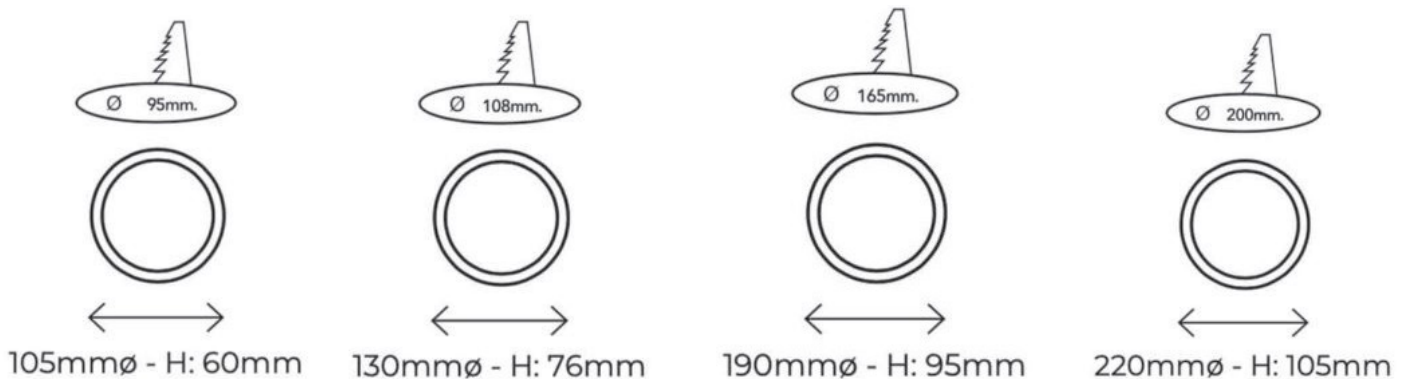

## DOWNLIGHT ANTIGLARE *UGR<19*

| Medidas     | W  | Lm   | K    | °   | Ra  | IP | Ref.   |
|-------------|----|------|------|-----|-----|----|--------|
| D105xH60mm  | 10 | 700  | 3000 | 80° | >80 | 44 | 995695 |
| D105xH60mm  | 10 | 700  | 4000 | 80° | >80 | 44 | 995701 |
| D105xH60mm  | 10 | 700  | 6500 | 80° | >80 | 44 | 995718 |
| D130xH76mm  | 12 | 950  | 3000 | 80° | >80 | 44 | 989373 |
| D130xH76mm  | 12 | 950  | 4000 | 80° | >80 | 44 | 989380 |
| D130xH76mm  | 12 | 950  | 6500 | 80° | >80 | 44 | 996333 |
| D190xH95mm  | 18 | 1650 | 3000 | 80° | >80 | 20 | 992755 |
| D190xH95mm  | 18 | 1750 | 4000 | 80° | >80 | 20 | 992762 |
| D190xH95mm  | 18 | 1750 | 6500 | 80° | >80 | 20 | 992779 |
| D220xH105mm | 18 | 1650 | 3000 | 80° | >80 | 20 | 992786 |
| D220xH105mm | 18 | 1750 | 4000 | 80° | >80 | 20 | 992793 |
| D220xH105mm | 18 | 1750 | 6500 | 80° | >80 | 20 | 992809 |
| D220xH105mm | 30 | 2600 | 3000 | 80° | >80 | 20 | 992816 |
| D220xH105mm | 30 | 2800 | 4000 | 80° | >80 | 20 | 992823 |
| D220xH105mm | 30 | 2800 | 6500 | 80° | >80 | 20 | 992830 |