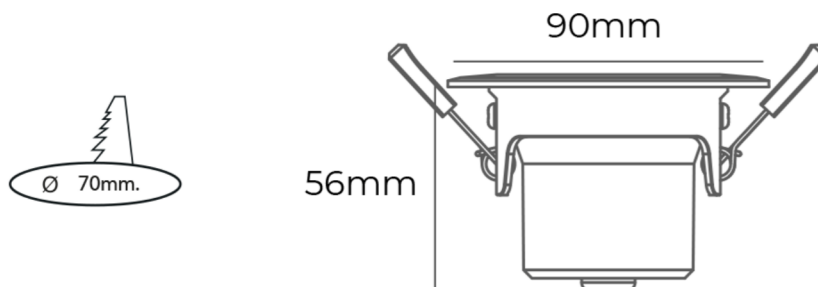

### DATOS TÉCNICOS

<b>Alimentación</b>	220-240Vac 50-60Hz	<b>Material</b>	Termoplástico
<b>Potencia</b>	8W	<b>Power Factor</b>	0.5
<b>Lúmenes</b>	600Lm	<b>Vida útil</b>	15.000h - L70B20
<b>Ra</b>	>80	<b>Ángulo luz</b>	38°
<b>Temperatura Color</b>	2700K - 3000K - 4000K	<b>IP</b>	20
<b>Montaje</b>	Empotrado	<b>Rango temperatura</b>	-10 a 40°C
<b>Medidas / corte</b>	D90x56 / 70mm	<b>Regulación</b>	NO
<b>Color</b>	Blanco - Negro	<b>Driver</b>	Incluido

### BLANCO

Medidas	W	Lm	K	°	Ref.
D90x56mm	8	600	2700	38°	995633
D90x56mm	8	600	3000	38°	995640
D90x56mm	8	600	4000	38°	995657

### NEGRO

Medidas	W	Lm	K	°	Ref.
D90x56mm	8	600	2700	38°	995664
D90x56mm	8	600	3000	38°	995671
D90x56mm	8	600	4000	38°	995688