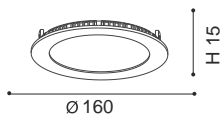

medidas (mm)
DOWNLIGHT 6W

medidas (mm)
DOWNLIGHT 12W

medidas (mm)
DOWNLIGHT 18W

medidas (mm)
DOWNLIGHT 24W

Modelo	V	W	Lumen	Ra	K	Ángulo	Regulable
988864	220/265	6	380	>80	4000	120°	NO
988857	220/265	6	400	>80	6000	120°	NO
989779	85/265	12	900	>80	3000	120°	NO
989786	85/265	12	905	>80	4000	120°	NO
989793	85/265	12	910	>80	6500	120°	NO