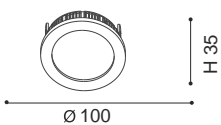

medidas (mm)
DOWNLIGHT 6W

medidas (mm)
DOWNLIGHT 12W

medidas (mm)
DOWNLIGHT 18W

medidas (mm)
DOWNLIGHT 24W

Modelo	V	W	Lumen	Ra	K	Ángulo	Regulable
988864	220/265	6	380	>80	4000	120°	NO
988857	220/265	6	400	>80	6000	120°	NO
989779	85/265	12	900	>80	3000	120°	NO
989786	85/265	12	905	>80	4000	120°	NO
989793	85/265	12	910	>80	6500	120°	NO