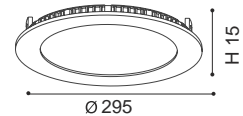

medidas (mm)
DOWNLIGHT 6W

medidas (mm)
DOWNLIGHT 12W

medidas (mm)
DOWNLIGHT 18W

medidas (mm)
DOWNLIGHT 24W

Modelo	V	W	Lumen	Ra	K	Ángulo	Regulable
988864	220/265	6	380	>80	4000	120°	NO
988857	220/265	6	400	>80	6000	120°	NO
989779	85/265	12	900	>80	3000	120°	NO
989786	85/265	12	905	>80	4000	120°	NO
989793	85/265	12	910	>80	6500	120°	NO