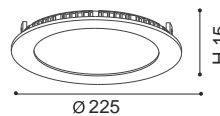

medidas (mm)
DOWNLIGHT 6W

medidas (mm)
DOWNLIGHT 12W

medidas (mm)
DOWNLIGHT 18W

medidas (mm)
DOWNLIGHT 24W

Modelo	V	W	Lumen	Ra	K	Ángulo	Regulable
988864	220/265	6	380	>80	4000	120°	NO
988857	220/265	6	400	>80	6000	120°	NO
989779	85/265	12	900	>80	3000	120°	NO
989786	85/265	12	905	>80	4000	120°	NO
989793	85/265	12	910	>80	6500	120°	NO