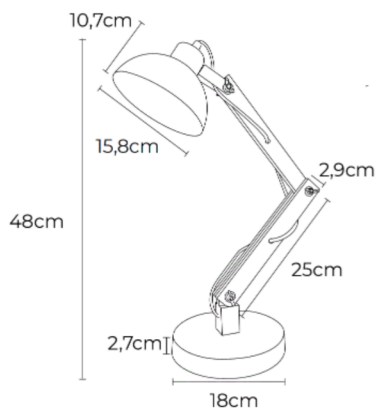

Con su portalámparas E27, podemos utilizar la bombilla mas adecuada para cada situación.

Bombilla no incluida.

DATOS TÉCNICOS

Alimentación	100-240Vac	Material	Metal - Madera
Potencia Max.	40W	Casquillo	E27
Lúmenes	-	Bombilla	No incluida
Ra	-	IP	20
Temperatura Color	-	Rango temperatura	0 a 35°C
Uso	Sobremesa	Regulación	-
Color	Blanco	Medidas	Ver croquis

Color	W Max.	Casquillo	Ref.
Blanco	40W	E27	997149