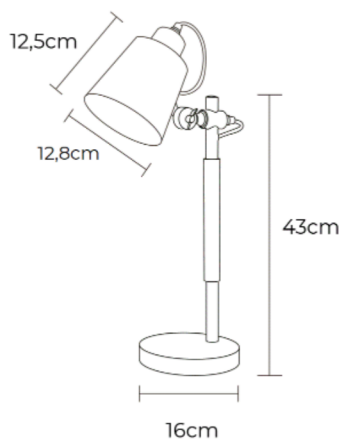

### DATOS TÉCNICOS

<b>Alimentación</b>	100-240Vac	<b>Material</b>	Metal - Madera
<b>Potencia Max.</b>	40W	<b>Casquillo</b>	E27
<b>Lúmenes</b>	-	<b>Bombilla</b>	No incluida
<b>Ra</b>	-	<b>IP</b>	20
<b>Temperatura Color</b>	-	<b>Rango temperatura</b>	0 a 35°C
<b>Uso</b>	Sobremesa	<b>Regulación</b>	-
<b>Color</b>	Blanco	<b>Medidas</b>	Ver croquis

Color	W Max.	Casquillo	Ref.
Blanco	40W	E27	997156