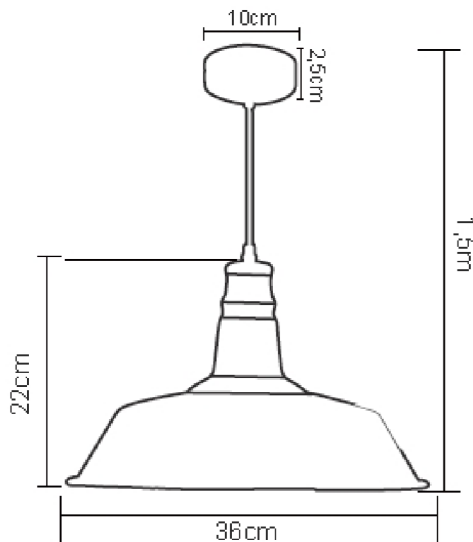

## COLGANTE METAL

COLGANTE METAL es una lampara colgante decorativa, fabricada con material metálico.

Adecuada para ambientes interiores y decoraciones con estilo.

Se pueden instalar diferentes tipos de bombillas, con un máximo de potencia de 60W.

## DATOS TÉCNICOS

<b>Alimentación</b>	85-250V	<b>Material</b>	Metal
<b>Potencia max.</b>	60W	<b>Casquillo</b>	E27
<b>Lúmenes</b>	-	<b>Ángulo luz</b>	-
<b>Ra</b>	-	<b>Bombilla</b>	No incluida
<b>Temperatura Color</b>	-	<b>Rango temperatura</b>	0 a 40°
<b>Montaje</b>	Superficie	<b>Medidas</b>	Ver cotas
<b>Color</b>	Negro-Blanco-Rojo-Verde-Azul-Amarillo		

### BLANCO

Medidas	V	W	Ref.
D360x1500mm	85-265	Max. 50W	992687

### ROJO

Medidas	V	W	Ref.
D360x1500mm	85-265	Máx. 50W	992670