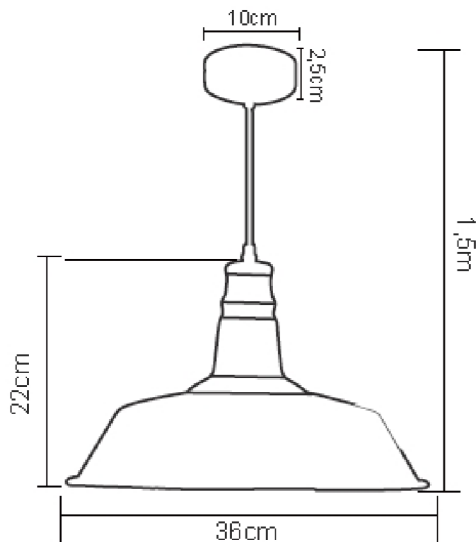

COLGANTE METAL

COLGANTE METAL es una lampara colgante decorativa, fabricada con material metálico.

Adecuada para ambientes interiores y decoraciones con estilo.

Se pueden instalar diferentes tipos de bombillas, con un máximo de potencia de 60W.

Acabado florón y cable en negro.

DATOS TÉCNICOS

Alimentación	85-250V	Material	Metal
Potencia max.	60W	Casquillo	E27
Lúmenes	-	Ángulo luz	-
Ra	-	Bombilla	No incluida
Temperatura Color	-	Rango temperatura	0 a 40°
Montaje	Superficie	Medidas	Ver cotas
Color	Negro-Blanco-Rojo-Verde-Azul-Amarillo		

COLGANTE METAL

NEGRO

Medidas	V	W	Ref.
D360x1500mm	85-265	Máx. 50W	992670

BLANCO

Medidas	V	W	Ref.
D360x1500mm	85-265	Max. 50W	992687

ROJO

Medidas	V	W	Ref.
D360x1500mm	85-265	Máx. 50W	992670

VERDE

Medidas	V	W	Ref.
D360x1500mm	85-265	Max. 50W	992687

AZUL

Medidas	V	W	Ref.
D360x1500mm	85-265	Máx. 50W	992670

AMARILLO

Medidas	V	W	Ref.
D360x1500mm	85-265	Max. 50W	992687