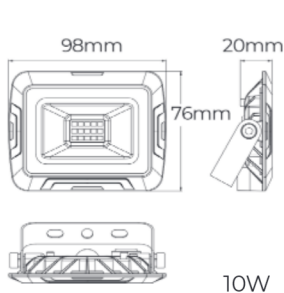

PROYECTOR SLIM LED SMD

Los PROYECTORES SLIM LAES cuentan con un diseño mas fino y sutil, sin perder eficiencia y contando con todas las garantías de un proyector de exterior.

Este proyector de superficie es ideal para zonas comunes exteriores o para disfrutar de su jardín , terraza o negocio.

PROYECTOR SLIM LED SMD

Medidas	W	Lm	K	°	Ra	Ref.
L98x76X20mm	10	800	4000	120°	>80	995466
L98x76X20mm	10	800	6500	120°	>80	995473

Medidas	W	Lm	K	°	Ra	Ref.
L133x97X21.5mm	20	1600	4000	120°	>80	995480
L133x97X21.5mm	20	1600	6500	120°	>80	995497

Medidas	W	Lm	K	°	Ra	Ref.
L168x120X22.5mm	30	2600	4000	120°	>80	995503
L168x120X22.5mm	30	2600	6500	120°	>80	995510

Medidas	W	Lm	K	°	Ra	Ref.
L213x168X24mm	50	4000	4000	120°	>80	995527
L213x168X24mm	50	4000	6500	120°	>80	995534

Medidas	W	Lm	K	°	Ra	Ref.
L282x222X25mm	100	8000	4000	120°	>80	995541
L282x222X25mm	100	8000	6500	120°	>80	995558

PROYECTOR SLIM LED SMD + Sensor

Medidas	W	Lm	K	°	Ra	Ref.
L213x240X24mm	50	4000	4000	120°	>80	995589
L213x240X24mm	50	4000	6500	120°	>80	995596