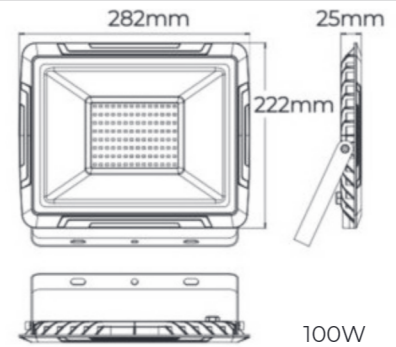

PROYECTOR SLIM LED SMD

Los PROYECTORES SLIM LAES cuentan con un diseño mas fino y sutil, sin perder eficiencia y contando con todas las garantías de un proyector de exterior.

Este proyector de superficie es ideal para zonas comunes exteriores o para disfrutar de su jardín , terraza o negocio.

PROYECTOR SLIM LED SMD

Medidas	W	Lm	K	°	Ra	Ref.
L98x76X20mm	10	800	4000	120°	>80	995466
L98x76X20mm	10	800	6500	120°	>80	995473

Medidas	W	Lm	K	°	Ra	Ref.
L133x97X21.5mm	20	1600	4000	120°	>80	995480
L133x97X21.5mm	20	1600	6500	120°	>80	995497

Medidas	W	Lm	K	°	Ra	Ref.
L168x120X22.5mm	30	2600	4000	120°	>80	995503
L168x120X22.5mm	30	2600	6500	120°	>80	995510

Medidas	W	Lm	K	°	Ra	Ref.
L213x168X24mm	50	4000	4000	120°	>80	995527
L213x168X24mm	50	4000	6500	120°	>80	995534

Medidas	W	Lm	K	°	Ra	Ref.
L282x222X25mm	100	8000	4000	120°	>80	995541
L282x222X25mm	100	8000	6500	120°	>80	995558

PROYECTOR SLIM LED SMD + Sensor

Medidas	W	Lm	K	°	Ra	Ref.
L213x240X24mm	50	4000	4000	120°	>80	995589
L213x240X24mm	50	4000	6500	120°	>80	995596