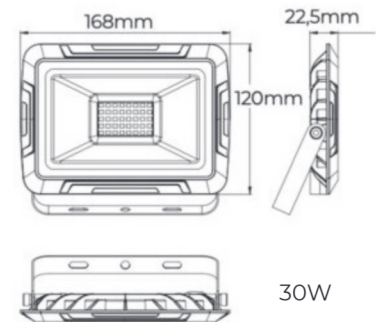

PROYECTOR SLIM LED SMD

Los PROYECTORES SLIM LAES cuentan con un diseño mas fino y sutil, sin perder eficiencia y contando con todas las garantías de un proyector de exterior.

Este proyector de superficie es ideal para zonas comunes exteriores o para disfrutar de su jardín , terraza o negocio.

PROYECTOR SLIM LED SMD

Medidas	W	Lm	K	°	Ra	Ref.
L98x76X20mm	10	800	4000	120°	>80	995466
L98x76X20mm	10	800	6500	120°	>80	995473

Medidas	W	Lm	K	°	Ra	Ref.
L133x97X21.5mm	20	1600	4000	120°	>80	995480
L133x97X21.5mm	20	1600	6500	120°	>80	995497

Medidas	W	Lm	K	°	Ra	Ref.
L168x120X22.5mm	30	2600	4000	120°	>80	995503
L168x120X22.5mm	30	2600	6500	120°	>80	995510

Medidas	W	Lm	K	°	Ra	Ref.
L213x168X24mm	50	4000	4000	120°	>80	995527
L213x168X24mm	50	4000	6500	120°	>80	995534

Medidas	W	Lm	K	°	Ra	Ref.
L282x222X25mm	100	8000	4000	120°	>80	995541
L282x222X25mm	100	8000	6500	120°	>80	995558

PROYECTOR SLIM LED SMD + Sensor

Medidas	W	Lm	K	°	Ra	Ref.
L213x240X24mm	50	4000	4000	120°	>80	995589
L213x240X24mm	50	4000	6500	120°	>80	995596