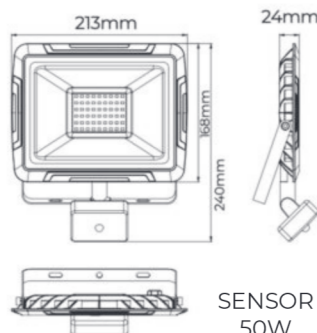

PROYECTOR SLIM LED SMD

Los PROYECTORES SLIM LAES cuentan con un diseño mas fino y sutil, sin perder eficiencia y contando con todas las garantías de un proyector de exterior.

Este proyector de superficie es ideal para zonas comunes exteriores o para disfrutar de su jardín , terraza o negocio.

PROYECTOR SLIM LED SMD

Medidas	W	Lm	K	°	Ra	Ref.
L98x76X20mm	10	800	4000	120°	>80	995466
L98x76X20mm	10	800	6500	120°	>80	995473

Medidas	W	Lm	K	°	Ra	Ref.
L133x97X21.5mm	20	1600	4000	120°	>80	995480
L133x97X21.5mm	20	1600	6500	120°	>80	995497

Medidas	W	Lm	K	°	Ra	Ref.
L168x120X22.5mm	30	2600	4000	120°	>80	995503
L168x120X22.5mm	30	2600	6500	120°	>80	995510

Medidas	W	Lm	K	°	Ra	Ref.
L213x168X24mm	50	4000	4000	120°	>80	995527
L213x168X24mm	50	4000	6500	120°	>80	995534

Medidas	W	Lm	K	°	Ra	Ref.
L282x222X25mm	100	8000	4000	120°	>80	995541
L282x222X25mm	100	8000	6500	120°	>80	995558

PROYECTOR SLIM LED SMD + Sensor

Medidas	W	Lm	K	°	Ra	Ref.
L213x240X24mm	50	4000	4000	120°	>80	995589
L213x240X24mm	50	4000	6500	120°	>80	995596