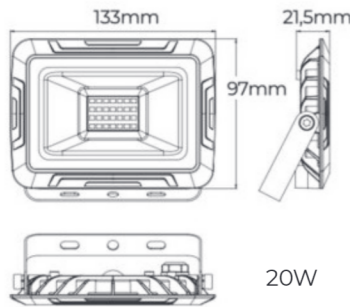

PROYECTOR SLIM LED SMD

Los PROYECTORES SLIM LAES cuentan con un diseño mas fino y sutil, sin perder eficiencia y contando con todas las garantías de un proyector de exterior.

Este proyector de superficie es ideal para zonas comunes exteriores o para disfrutar de su jardín , terraza o negocio.

PROYECTOR SLIM LED SMD

Medidas	W	Lm	K	°	Ra	Ref.
L98x76X20mm	10	800	4000	120°	>80	995466
L98x76X20mm	10	800	6500	120°	>80	995473

Medidas	W	Lm	K	°	Ra	Ref.
L133x97X21.5mm	20	1600	4000	120°	>80	995480
L133x97X21.5mm	20	1600	6500	120°	>80	995497

Medidas	W	Lm	K	°	Ra	Ref.
L168x120X22.5mm	30	2600	4000	120°	>80	995503
L168x120X22.5mm	30	2600	6500	120°	>80	995510

Medidas	W	Lm	K	°	Ra	Ref.
L213x168X24mm	50	4000	4000	120°	>80	995527
L213x168X24mm	50	4000	6500	120°	>80	995534

Medidas	W	Lm	K	°	Ra	Ref.
L282x222X25mm	100	8000	4000	120°	>80	995541
L282x222X25mm	100	8000	6500	120°	>80	995558

PROYECTOR SLIM LED SMD + Sensor

Medidas	W	Lm	K	°	Ra	Ref.
L213x240X24mm	50	4000	4000	120°	>80	995589
L213x240X24mm	50	4000	6500	120°	>80	995596