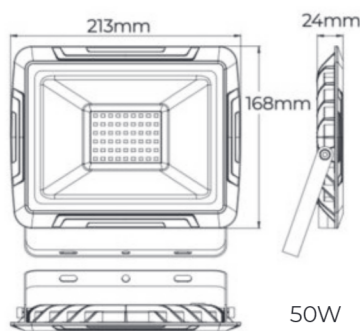

PROYECTOR SLIM LED SMD

Los PROYECTORES SLIM LAES cuentan con un diseño mas fino y sutil, sin perder eficiencia y contando con todas las garantías de un proyector de exterior.

Este proyector de superficie es ideal para zonas comunes exteriores o para disfrutar de su jardín , terraza o negocio.

PROYECTOR SLIM LED SMD

Medidas	W	Lm	K	°	Ra	Ref.
L98x76X20mm	10	800	4000	120°	>80	995466
L98x76X20mm	10	800	6500	120°	>80	995473

Medidas	W	Lm	K	°	Ra	Ref.
L133x97X21.5mm	20	1600	4000	120°	>80	995480
L133x97X21.5mm	20	1600	6500	120°	>80	995497

Medidas	W	Lm	K	°	Ra	Ref.
L168x120X22.5mm	30	2600	4000	120°	>80	995503
L168x120X22.5mm	30	2600	6500	120°	>80	995510

Medidas	W	Lm	K	°	Ra	Ref.
L213x168X24mm	50	4000	4000	120°	>80	995527
L213x168X24mm	50	4000	6500	120°	>80	995534

Medidas	W	Lm	K	°	Ra	Ref.
L282x222X25mm	100	8000	4000	120°	>80	995541
L282x222X25mm	100	8000	6500	120°	>80	995558

PROYECTOR SLIM LED SMD + Sensor

Medidas	W	Lm	K	°	Ra	Ref.
L213x240X24mm	50	4000	4000	120°	>80	995589
L213x240X24mm	50	4000	6500	120°	>80	995596