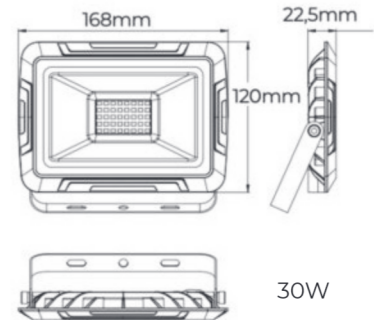

10W

20W

30W

50W

SENSOR
50W

100W

PROYECTOR SLIM LED SMD

Medidas	W	Lm	K	°	Ra	Ref.
L98x76X20mm	10	800	4000	120°	>80	995466
L98x76X20mm	10	800	6500	120°	>80	995473

Medidas	W	Lm	K	°	Ra	Ref.
L133x97X21.5mm	20	1600	4000	120°	>80	995480
L133x97X21.5mm	20	1600	6500	120°	>80	995497

Medidas	W	Lm	K	°	Ra	Ref.
L168x120X22.5mm	30	2600	4000	120°	>80	995503
L168x120X22.5mm	30	2600	6500	120°	>80	995510

Medidas	W	Lm	K	°	Ra	Ref.
L213x168X24mm	50	4000	4000	120°	>80	995527
L213x168X24mm	50	4000	6500	120°	>80	995534

Medidas	W	Lm	K	°	Ra	Ref.
L282x222X25mm	100	8000	4000	120°	>80	995541
L282x222X25mm	100	8000	6500	120°	>80	995558

PROYECTOR SLIM LED SMD + Sensor

Medidas	W	Lm	K	°	Ra	Ref.
L213x240X24mm	50	4000	4000	120°	>80	995589
L213x240X24mm	50	4000	6500	120°	>80	995596