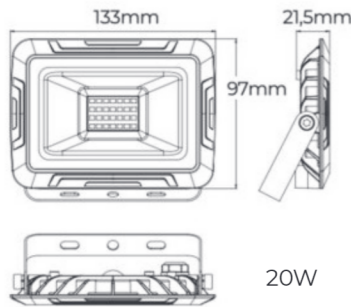

10W

20W

30W

50W

SENSOR
50W

100W

PROYECTOR SLIM LED SMD

Medidas	W	Lm	K	°	Ra	Ref.
L98x76X20mm	10	800	4000	120°	>80	995466
L98x76X20mm	10	800	6500	120°	>80	995473

Medidas	W	Lm	K	°	Ra	Ref.
L133x97X21.5mm	20	1600	4000	120°	>80	995480
L133x97X21.5mm	20	1600	6500	120°	>80	995497

Medidas	W	Lm	K	°	Ra	Ref.
L168x120X22.5mm	30	2600	4000	120°	>80	995503
L168x120X22.5mm	30	2600	6500	120°	>80	995510

Medidas	W	Lm	K	°	Ra	Ref.
L213x168X24mm	50	4000	4000	120°	>80	995527
L213x168X24mm	50	4000	6500	120°	>80	995534

Medidas	W	Lm	K	°	Ra	Ref.
L282x222X25mm	100	8000	4000	120°	>80	995541
L282x222X25mm	100	8000	6500	120°	>80	995558

PROYECTOR SLIM LED SMD + Sensor

Medidas	W	Lm	K	°	Ra	Ref.
L213x240X24mm	50	4000	4000	120°	>80	995589
L213x240X24mm	50	4000	6500	120°	>80	995596