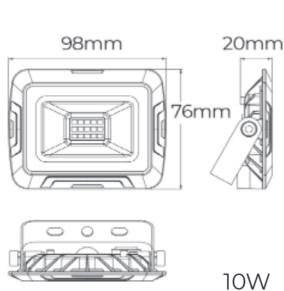

10W

20W

30W

50W

SENSOR
50W

100W

PROYECTOR SLIM LED SMD

Medidas	W	Lm	K	°	Ra	Ref.
L98x76X20mm	10	800	4000	120°	>80	995466
L98x76X20mm	10	800	6500	120°	>80	995473

Medidas	W	Lm	K	°	Ra	Ref.
L133x97X21.5mm	20	1600	4000	120°	>80	995480
L133x97X21.5mm	20	1600	6500	120°	>80	995497

Medidas	W	Lm	K	°	Ra	Ref.
L168x120X22.5mm	30	2600	4000	120°	>80	995503
L168x120X22.5mm	30	2600	6500	120°	>80	995510

Medidas	W	Lm	K	°	Ra	Ref.
L213x168X24mm	50	4000	4000	120°	>80	995527
L213x168X24mm	50	4000	6500	120°	>80	995534

Medidas	W	Lm	K	°	Ra	Ref.
L282x222X25mm	100	8000	4000	120°	>80	995541
L282x222X25mm	100	8000	6500	120°	>80	995558

PROYECTOR SLIM LED SMD + Sensor

Medidas	W	Lm	K	°	Ra	Ref.
L213x240X24mm	50	4000	4000	120°	>80	995589
L213x240X24mm	50	4000	6500	120°	>80	995596