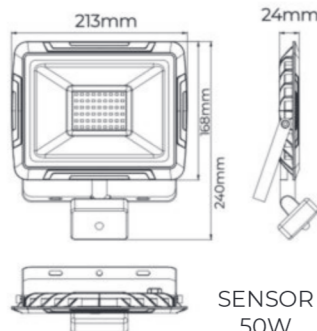

10W

20W

30W

50W

SENSOR
50W

100W

PROYECTOR SLIM LED SMD

Medidas	W	Lm	K	°	Ra	Ref.
L98x76X20mm	10	800	4000	120°	>80	995466
L98x76X20mm	10	800	6500	120°	>80	995473

Medidas	W	Lm	K	°	Ra	Ref.
L133x97X21.5mm	20	1600	4000	120°	>80	995480
L133x97X21.5mm	20	1600	6500	120°	>80	995497

Medidas	W	Lm	K	°	Ra	Ref.
L168x120X22.5mm	30	2600	4000	120°	>80	995503
L168x120X22.5mm	30	2600	6500	120°	>80	995510

Medidas	W	Lm	K	°	Ra	Ref.
L213x168X24mm	50	4000	4000	120°	>80	995527
L213x168X24mm	50	4000	6500	120°	>80	995534

Medidas	W	Lm	K	°	Ra	Ref.
L282x222X25mm	100	8000	4000	120°	>80	995541
L282x222X25mm	100	8000	6500	120°	>80	995558

PROYECTOR SLIM LED SMD + Sensor

Medidas	W	Lm	K	°	Ra	Ref.
L213x240X24mm	50	4000	4000	120°	>80	995589
L213x240X24mm	50	4000	6500	120°	>80	995596