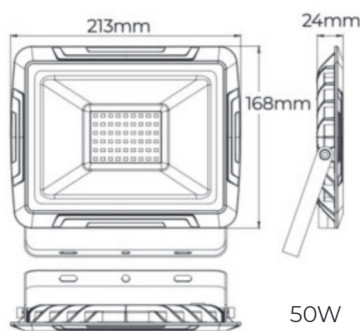

10W

20W

30W

50W

SENSOR
50W

100W

PROYECTOR SLIM LED SMD

Medidas	W	Lm	K	°	Ra	Ref.
L98x76X20mm	10	800	4000	120°	>80	995466
L98x76X20mm	10	800	6500	120°	>80	995473

Medidas	W	Lm	K	°	Ra	Ref.
L133x97X21.5mm	20	1600	4000	120°	>80	995480
L133x97X21.5mm	20	1600	6500	120°	>80	995497

Medidas	W	Lm	K	°	Ra	Ref.
L168x120X22.5mm	30	2600	4000	120°	>80	995503
L168x120X22.5mm	30	2600	6500	120°	>80	995510

Medidas	W	Lm	K	°	Ra	Ref.
L213x168X24mm	50	4000	4000	120°	>80	995527
L213x168X24mm	50	4000	6500	120°	>80	995534

Medidas	W	Lm	K	°	Ra	Ref.
L282x222X25mm	100	8000	4000	120°	>80	995541
L282x222X25mm	100	8000	6500	120°	>80	995558

PROYECTOR SLIM LED SMD + Sensor

Medidas	W	Lm	K	°	Ra	Ref.
L213x240X24mm	50	4000	4000	120°	>80	995589
L213x240X24mm	50	4000	6500	120°	>80	995596