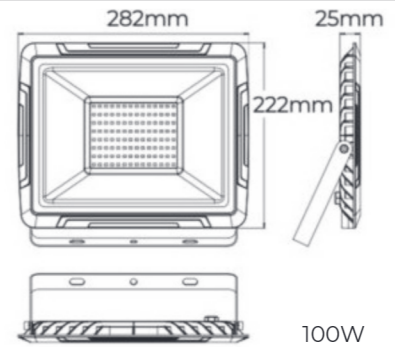

10W

20W

30W

50W

SENSOR
50W

100W

PROYECTOR SLIM LED SMD

Medidas	W	Lm	K	°	Ra	Ref.
L98x76X20mm	10	800	4000	120°	>80	995466
L98x76X20mm	10	800	6500	120°	>80	995473

Medidas	W	Lm	K	°	Ra	Ref.
L133x97X21.5mm	20	1600	4000	120°	>80	995480
L133x97X21.5mm	20	1600	6500	120°	>80	995497

Medidas	W	Lm	K	°	Ra	Ref.
L168x120X22.5mm	30	2600	4000	120°	>80	995503
L168x120X22.5mm	30	2600	6500	120°	>80	995510

Medidas	W	Lm	K	°	Ra	Ref.
L213x168X24mm	50	4000	4000	120°	>80	995527
L213x168X24mm	50	4000	6500	120°	>80	995534

Medidas	W	Lm	K	°	Ra	Ref.
L282x222X25mm	100	8000	4000	120°	>80	995541
L282x222X25mm	100	8000	6500	120°	>80	995558

PROYECTOR SLIM LED SMD + Sensor

Medidas	W	Lm	K	°	Ra	Ref.
L213x240X24mm	50	4000	4000	120°	>80	995589
L213x240X24mm	50	4000	6500	120°	>80	995596