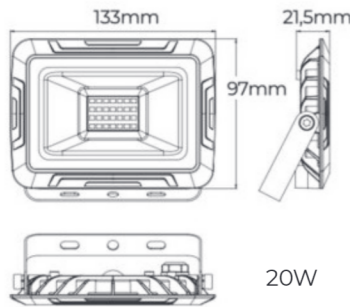

PROYECTOR SLIM LED SMD

Los PROYECTORES SLIM LAES cuentan con un diseño mas fino y sutil, sin perder eficiencia y contando con todas las garantías de un proyector de exterior.

Este proyector de superficie es ideal para zonas comunes exteriores o para disfrutar de su jardín , terraza o negocio.

PROYECTOR SLIM *LED SMD*

Medidas	W	Lm	K	°	Ra	Ref.
L98x76X20mm	10	800	4000	120°	>80	995466
L98x76X20mm	10	800	6500	120°	>80	995473

Medidas	W	Lm	K	°	Ra	Ref.
L133x97X21.5mm	20	1600	4000	120°	>80	995480
L133x97X21.5mm	20	1600	6500	120°	>80	995497

Medidas	W	Lm	K	°	Ra	Ref.
L168x120X22.5mm	30	2600	4000	120°	>80	995503
L168x120X22.5mm	30	2600	6500	120°	>80	995510

Medidas	W	Lm	K	°	Ra	Ref.
L213x168X24mm	50	4000	4000	120°	>80	995527
L213x168X24mm	50	4000	6500	120°	>80	995534

Medidas	W	Lm	K	°	Ra	Ref.
L282x222X25mm	100	8000	4000	120°	>80	995541
L282x222X25mm	100	8000	6500	120°	>80	995558

PROYECTOR SLIM *LED SMD + Sensor*

Medidas	W	Lm	K	°	Ra	Ref.
L213x240X24mm	50	4000	4000	120°	>80	995589
L213x240X24mm	50	4000	6500	120°	>80	995596