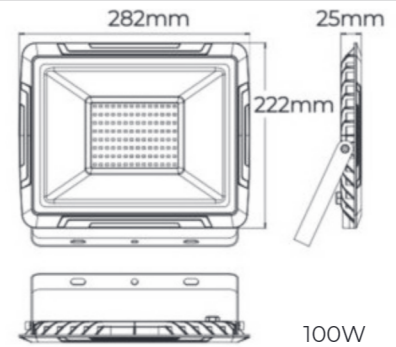

PROYECTOR SLIM LED SMD

Los PROYECTORES SLIM LAES cuentan con un diseño mas fino y sutil, sin perder eficiencia y contando con todas las garantías de un proyector de exterior.

Este proyector de superficie es ideal para zonas comunes exteriores o para disfrutar de su jardín , terraza o negocio.

PROYECTOR SLIM *LED SMD*

Medidas	W	Lm	K	°	Ra	Ref.
L98x76X20mm	10	800	4000	120°	>80	995466
L98x76X20mm	10	800	6500	120°	>80	995473

Medidas	W	Lm	K	°	Ra	Ref.
L133x97X21.5mm	20	1600	4000	120°	>80	995480
L133x97X21.5mm	20	1600	6500	120°	>80	995497

Medidas	W	Lm	K	°	Ra	Ref.
L168x120X22.5mm	30	2600	4000	120°	>80	995503
L168x120X22.5mm	30	2600	6500	120°	>80	995510

Medidas	W	Lm	K	°	Ra	Ref.
L213x168X24mm	50	4000	4000	120°	>80	995527
L213x168X24mm	50	4000	6500	120°	>80	995534

Medidas	W	Lm	K	°	Ra	Ref.
L282x222X25mm	100	8000	4000	120°	>80	995541
L282x222X25mm	100	8000	6500	120°	>80	995558

PROYECTOR SLIM *LED SMD + Sensor*

Medidas	W	Lm	K	°	Ra	Ref.
L213x240X24mm	50	4000	4000	120°	>80	995589
L213x240X24mm	50	4000	6500	120°	>80	995596