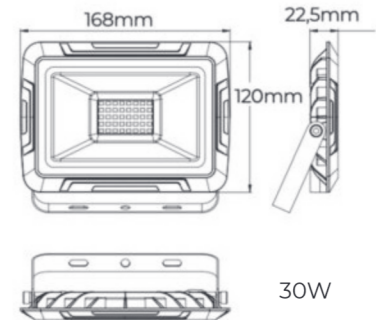

PROYECTOR SLIM LED SMD

Los PROYECTORES SLIM LAES cuentan con un diseño mas fino y sutil, sin perder eficiencia y contando con todas las garantías de un proyector de exterior.

Este proyector de superficie es ideal para zonas comunes exteriores o para disfrutar de su jardín , terraza o negocio.

PROYECTOR SLIM *LED SMD*

Medidas	W	Lm	K	°	Ra	Ref.
L98x76X20mm	10	800	4000	120°	>80	995466
L98x76X20mm	10	800	6500	120°	>80	995473

Medidas	W	Lm	K	°	Ra	Ref.
L133x97X21.5mm	20	1600	4000	120°	>80	995480
L133x97X21.5mm	20	1600	6500	120°	>80	995497

Medidas	W	Lm	K	°	Ra	Ref.
L168x120X22.5mm	30	2600	4000	120°	>80	995503
L168x120X22.5mm	30	2600	6500	120°	>80	995510

Medidas	W	Lm	K	°	Ra	Ref.
L213x168X24mm	50	4000	4000	120°	>80	995527
L213x168X24mm	50	4000	6500	120°	>80	995534

Medidas	W	Lm	K	°	Ra	Ref.
L282x222X25mm	100	8000	4000	120°	>80	995541
L282x222X25mm	100	8000	6500	120°	>80	995558

PROYECTOR SLIM *LED SMD + Sensor*

Medidas	W	Lm	K	°	Ra	Ref.
L213x240X24mm	50	4000	4000	120°	>80	995589
L213x240X24mm	50	4000	6500	120°	>80	995596