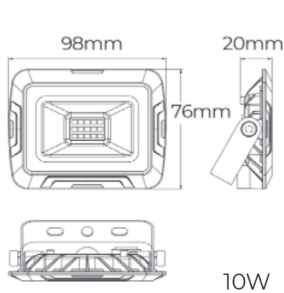

PROYECTOR SLIM LED SMD

Los PROYECTORES SLIM LAES cuentan con un diseño mas fino y sutil, sin perder eficiencia y contando con todas las garantías de un proyector de exterior.

Este proyector de superficie es ideal para zonas comunes exteriores o para disfrutar de su jardín , terraza o negocio.

PROYECTOR SLIM *LED SMD*

Medidas	W	Lm	K	°	Ra	Ref.
L98x76X20mm	10	800	4000	120°	>80	995466
L98x76X20mm	10	800	6500	120°	>80	995473

Medidas	W	Lm	K	°	Ra	Ref.
L133x97X21.5mm	20	1600	4000	120°	>80	995480
L133x97X21.5mm	20	1600	6500	120°	>80	995497

Medidas	W	Lm	K	°	Ra	Ref.
L168x120X22.5mm	30	2600	4000	120°	>80	995503
L168x120X22.5mm	30	2600	6500	120°	>80	995510

Medidas	W	Lm	K	°	Ra	Ref.
L213x168X24mm	50	4000	4000	120°	>80	995527
L213x168X24mm	50	4000	6500	120°	>80	995534

Medidas	W	Lm	K	°	Ra	Ref.
L282x222X25mm	100	8000	4000	120°	>80	995541
L282x222X25mm	100	8000	6500	120°	>80	995558

PROYECTOR SLIM *LED SMD + Sensor*

Medidas	W	Lm	K	°	Ra	Ref.
L213x240X24mm	50	4000	4000	120°	>80	995589
L213x240X24mm	50	4000	6500	120°	>80	995596