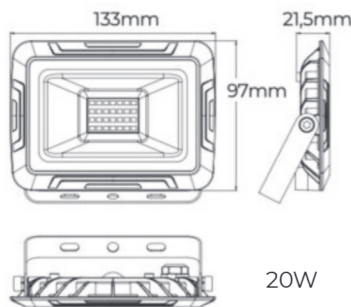

PROYECTOR SLIM LED SMD

Los PROYECTORES SLIM LAES cuentan con un diseño mas fino y sutil, sin perder eficiencia y contando con todas las garantías de un proyector de exterior.

Este proyector de superficie es ideal para zonas comunes exteriores o para disfrutar de su jardín , terraza o negocio.

PROYECTOR SLIM LED SMD

Medidas	W	Lm	K	°	Ra	Ref.
L98x76X20mm	10	800	4000	120°	>80	995466
L98x76X20mm	10	800	6500	120°	>80	995473

Medidas	W	Lm	K	°	Ra	Ref.
L133x97X21.5mm	20	1600	4000	120°	>80	995480
L133x97X21.5mm	20	1600	6500	120°	>80	995497

Medidas	W	Lm	K	°	Ra	Ref.
L168x120X22.5mm	30	2600	4000	120°	>80	995503
L168x120X22.5mm	30	2600	6500	120°	>80	995510

Medidas	W	Lm	K	°	Ra	Ref.
L213x168X24mm	50	4000	4000	120°	>80	995527
L213x168X24mm	50	4000	6500	120°	>80	995534

Medidas	W	Lm	K	°	Ra	Ref.
L282x222X25mm	100	8000	4000	120°	>80	995541
L282x222X25mm	100	8000	6500	120°	>80	995558

PROYECTOR SLIM LED SMD + Sensor

Medidas	W	Lm	K	°	Ra	Ref.
L213x240X24mm	50	4000	4000	120°	>80	995589
L213x240X24mm	50	4000	6500	120°	>80	995596