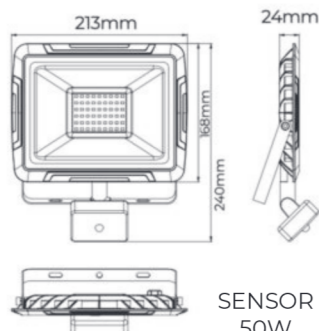

PROYECTOR SLIM LED SMD

Los PROYECTORES SLIM LAES cuentan con un diseño mas fino y sutil, sin perder eficiencia y contando con todas las garantías de un proyector de exterior.

Este proyector de superficie es ideal para zonas comunes exteriores o para disfrutar de su jardín , terraza o negocio.

PROYECTOR SLIM LED SMD

Medidas	W	Lm	K	°	Ra	Ref.
L98x76X20mm	10	800	4000	120°	>80	995466
L98x76X20mm	10	800	6500	120°	>80	995473

Medidas	W	Lm	K	°	Ra	Ref.
L133x97X21.5mm	20	1600	4000	120°	>80	995480
L133x97X21.5mm	20	1600	6500	120°	>80	995497

Medidas	W	Lm	K	°	Ra	Ref.
L168x120X22.5mm	30	2600	4000	120°	>80	995503
L168x120X22.5mm	30	2600	6500	120°	>80	995510

Medidas	W	Lm	K	°	Ra	Ref.
L213x168X24mm	50	4000	4000	120°	>80	995527
L213x168X24mm	50	4000	6500	120°	>80	995534

Medidas	W	Lm	K	°	Ra	Ref.
L282x222X25mm	100	8000	4000	120°	>80	995541
L282x222X25mm	100	8000	6500	120°	>80	995558

PROYECTOR SLIM LED SMD + Sensor

Medidas	W	Lm	K	°	Ra	Ref.
L213x240X24mm	50	4000	4000	120°	>80	995589
L213x240X24mm	50	4000	6500	120°	>80	995596