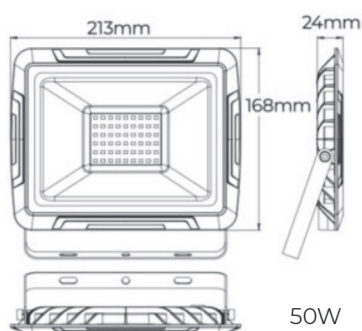

PROYECTOR SLIM LED SMD

Los PROYECTORES SLIM LAES cuentan con un diseño mas fino y sutil, sin perder eficiencia y contando con todas las garantías de un proyector de exterior.

Este proyector de superficie es ideal para zonas comunes exteriores o para disfrutar de su jardín , terraza o negocio.

PROYECTOR SLIM LED SMD

Medidas	W	Lm	K	°	Ra	Ref.
L98x76X20mm	10	800	4000	120°	>80	995466
L98x76X20mm	10	800	6500	120°	>80	995473

Medidas	W	Lm	K	°	Ra	Ref.
L133x97X21.5mm	20	1600	4000	120°	>80	995480
L133x97X21.5mm	20	1600	6500	120°	>80	995497

Medidas	W	Lm	K	°	Ra	Ref.
L168x120X22.5mm	30	2600	4000	120°	>80	995503
L168x120X22.5mm	30	2600	6500	120°	>80	995510

Medidas	W	Lm	K	°	Ra	Ref.
L213x168X24mm	50	4000	4000	120°	>80	995527
L213x168X24mm	50	4000	6500	120°	>80	995534

Medidas	W	Lm	K	°	Ra	Ref.
L282x222X25mm	100	8000	4000	120°	>80	995541
L282x222X25mm	100	8000	6500	120°	>80	995558

PROYECTOR SLIM LED SMD + Sensor

Medidas	W	Lm	K	°	Ra	Ref.
L213x240X24mm	50	4000	4000	120°	>80	995589
L213x240X24mm	50	4000	6500	120°	>80	995596