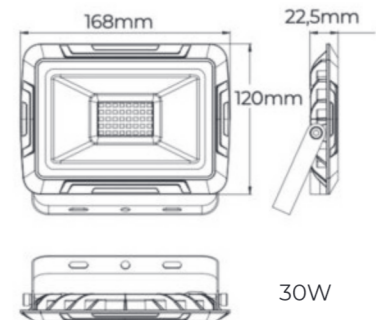

PROYECTOR SLIM LED SMD

Los PROYECTORES SLIM LAES cuentan con un diseño mas fino y sutil, sin perder eficiencia y contando con todas las garantías de un proyector de exterior.

Este proyector de superficie es ideal para zonas comunes exteriores o para disfrutar de su jardín , terraza o negocio.

PROYECTOR SLIM LED SMD

Medidas	W	Lm	K	°	Ra	Ref.
L98x76X20mm	10	800	4000	120°	>80	995466
L98x76X20mm	10	800	6500	120°	>80	995473

Medidas	W	Lm	K	°	Ra	Ref.
L133x97X21.5mm	20	1600	4000	120°	>80	995480
L133x97X21.5mm	20	1600	6500	120°	>80	995497

Medidas	W	Lm	K	°	Ra	Ref.
L168x120X22.5mm	30	2600	4000	120°	>80	995503
L168x120X22.5mm	30	2600	6500	120°	>80	995510

Medidas	W	Lm	K	°	Ra	Ref.
L213x168X24mm	50	4000	4000	120°	>80	995527
L213x168X24mm	50	4000	6500	120°	>80	995534

Medidas	W	Lm	K	°	Ra	Ref.
L282x222X25mm	100	8000	4000	120°	>80	995541
L282x222X25mm	100	8000	6500	120°	>80	995558

PROYECTOR SLIM LED SMD + Sensor

Medidas	W	Lm	K	°	Ra	Ref.
L213x240X24mm	50	4000	4000	120°	>80	995589
L213x240X24mm	50	4000	6500	120°	>80	995596