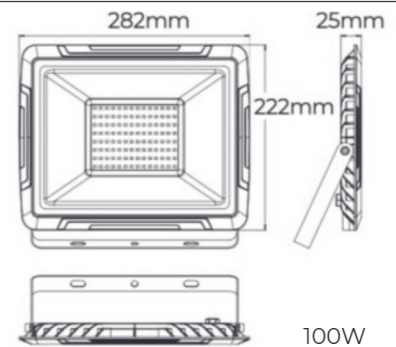

PROYECTOR SLIM LED SMD

Los PROYECTORES SLIM LAES cuentan con un diseño mas fino y sutil, sin perder eficiencia y contando con todas las garantías de un proyector de exterior.

Este proyector de superficie es ideal para zonas comunes exteriores o para disfrutar de su jardín , terraza o negocio.

PROYECTOR SLIM LED SMD

Medidas	W	Lm	K	°	Ra	Ref.
L98x76X20mm	10	800	4000	120°	>80	995466
L98x76X20mm	10	800	6500	120°	>80	995473

Medidas	W	Lm	K	°	Ra	Ref.
L133x97X21.5mm	20	1600	4000	120°	>80	995480
L133x97X21.5mm	20	1600	6500	120°	>80	995497

Medidas	W	Lm	K	°	Ra	Ref.
L168x120X22.5mm	30	2600	4000	120°	>80	995503
L168x120X22.5mm	30	2600	6500	120°	>80	995510

Medidas	W	Lm	K	°	Ra	Ref.
L213x168X24mm	50	4000	4000	120°	>80	995527
L213x168X24mm	50	4000	6500	120°	>80	995534

Medidas	W	Lm	K	°	Ra	Ref.
L282x222X25mm	100	8000	4000	120°	>80	995541
L282x222X25mm	100	8000	6500	120°	>80	995558

PROYECTOR SLIM LED SMD + Sensor

Medidas	W	Lm	K	°	Ra	Ref.
L213x240X24mm	50	4000	4000	120°	>80	995589
L213x240X24mm	50	4000	6500	120°	>80	995596