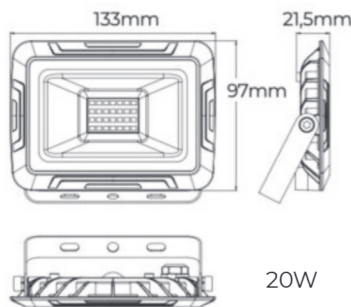

## PROYECTOR SLIM LED SMD

Los PROYECTORES SLIM LAES cuentan con un diseño mas fino y sutil, sin perder eficiencia y contando con todas las garantías de un proyector de exterior.

Este proyector de superficie es ideal para zonas comunes exteriores o para disfrutar de su jardín , terraza o negocio.

## PROYECTOR SLIM LED SMD

Medidas	W	Lm	K	°	Ra	Ref.
L98x76X20mm	10	800	4000	120°	>80	995466
L98x76X20mm	10	800	6500	120°	>80	995473

Medidas	W	Lm	K	°	Ra	Ref.
L133x97X21.5mm	20	1600	4000	120°	>80	995480
L133x97X21.5mm	20	1600	6500	120°	>80	995497

Medidas	W	Lm	K	°	Ra	Ref.
L168x120X22.5mm	30	2600	4000	120°	>80	995503
L168x120X22.5mm	30	2600	6500	120°	>80	995510

Medidas	W	Lm	K	°	Ra	Ref.
L213x168X24mm	50	4000	4000	120°	>80	995527
L213x168X24mm	50	4000	6500	120°	>80	995534

Medidas	W	Lm	K	°	Ra	Ref.
L282x222X25mm	100	8000	4000	120°	>80	995541
L282x222X25mm	100	8000	6500	120°	>80	995558