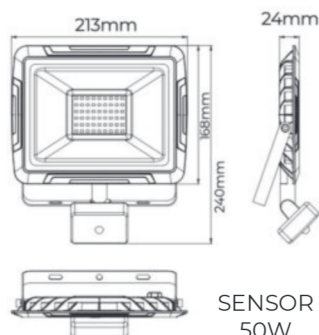

## PROYECTOR SLIM LED SMD

Medidas	W	Lm	K	°	Ra	Ref.
L98x76X20mm	10	800	4000	120°	>80	995466
L98x76X20mm	10	800	6500	120°	>80	995473

Medidas	W	Lm	K	°	Ra	Ref.
L133x97X21.5mm	20	1600	4000	120°	>80	995480
L133x97X21.5mm	20	1600	6500	120°	>80	995497

Medidas	W	Lm	K	°	Ra	Ref.
L168x120X22.5mm	30	2600	4000	120°	>80	995503
L168x120X22.5mm	30	2600	6500	120°	>80	995510

Medidas	W	Lm	K	°	Ra	Ref.
L213x168X24mm	50	4000	4000	120°	>80	995527
L213x168X24mm	50	4000	6500	120°	>80	995534

Medidas	W	Lm	K	°	Ra	Ref.
L282x222X25mm	100	8000	4000	120°	>80	995541
L282x222X25mm	100	8000	6500	120°	>80	995558

## PROYECTOR SLIM LED SMD + Sensor

Medidas	W	Lm	K	°	Ra	Ref.
L213x240X24mm	50	4000	4000	120°	>80	995589
L213x240X24mm	50	4000	6500	120°	>80	995596