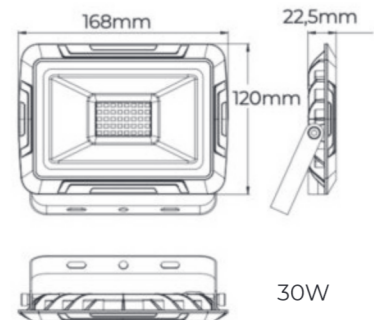

## PROYECTOR SLIM LED SMD

Los PROYECTORES SLIM LAES cuentan con un diseño mas fino y sutil, sin perder eficiencia y contando con todas las garantías de un proyector de exterior.

Este proyector de superficie es ideal para zonas comunes exteriores o para disfrutar de su jardín , terraza o negocio.

## PROYECTOR SLIM LED SMD

Medidas	W	Lm	K	°	Ra	Ref.
L98x76X20mm	10	800	4000	120°	>80	995466
L98x76X20mm	10	800	6500	120°	>80	995473

Medidas	W	Lm	K	°	Ra	Ref.
L133x97X21.5mm	20	1600	4000	120°	>80	995480
L133x97X21.5mm	20	1600	6500	120°	>80	995497

Medidas	W	Lm	K	°	Ra	Ref.
L168x120X22.5mm	30	2600	4000	120°	>80	995503
L168x120X22.5mm	30	2600	6500	120°	>80	995510

Medidas	W	Lm	K	°	Ra	Ref.
L213x168X24mm	50	4000	4000	120°	>80	995527
L213x168X24mm	50	4000	6500	120°	>80	995534

Medidas	W	Lm	K	°	Ra	Ref.
L282x222X25mm	100	8000	4000	120°	>80	995541
L282x222X25mm	100	8000	6500	120°	>80	995558