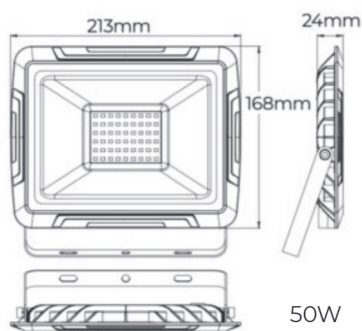

## PROYECTOR SLIM LED SMD

Medidas	W	Lm	K	°	Ra	Ref.
L98x76X20mm	10	800	4000	120°	>80	995466
L98x76X20mm	10	800	6500	120°	>80	995473

Medidas	W	Lm	K	°	Ra	Ref.
L133x97X21.5mm	20	1600	4000	120°	>80	995480
L133x97X21.5mm	20	1600	6500	120°	>80	995497

Medidas	W	Lm	K	°	Ra	Ref.
L168x120X22.5mm	30	2600	4000	120°	>80	995503
L168x120X22.5mm	30	2600	6500	120°	>80	995510

Medidas	W	Lm	K	°	Ra	Ref.
L213x168X24mm	50	4000	4000	120°	>80	995527
L213x168X24mm	50	4000	6500	120°	>80	995534

Medidas	W	Lm	K	°	Ra	Ref.
L282x222X25mm	100	8000	4000	120°	>80	995541
L282x222X25mm	100	8000	6500	120°	>80	995558

## PROYECTOR SLIM LED SMD + Sensor

Medidas	W	Lm	K	°	Ra	Ref.
L213x240X24mm	50	4000	4000	120°	>80	995589
L213x240X24mm	50	4000	6500	120°	>80	995596