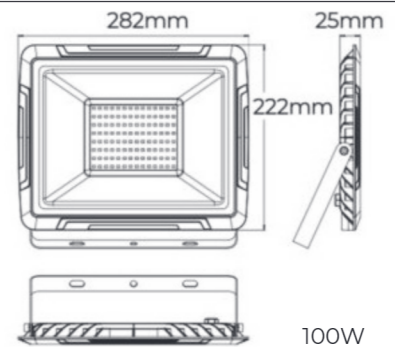

## PROYECTOR SLIM LED SMD

Los PROYECTORES SLIM LAES cuentan con un diseño mas fino y sutil, sin perder eficiencia y contando con todas las garantías de un proyector de exterior.

Este proyector de superficie es ideal para zonas comunes exteriores o para disfrutar de su jardín , terraza o negocio.

## PROYECTOR SLIM LED SMD

Medidas	W	Lm	K	°	Ra	Ref.
L98x76X20mm	10	800	4000	120°	>80	995466
L98x76X20mm	10	800	6500	120°	>80	995473

Medidas	W	Lm	K	°	Ra	Ref.
L133x97X21.5mm	20	1600	4000	120°	>80	995480
L133x97X21.5mm	20	1600	6500	120°	>80	995497

Medidas	W	Lm	K	°	Ra	Ref.
L168x120X22.5mm	30	2600	4000	120°	>80	995503
L168x120X22.5mm	30	2600	6500	120°	>80	995510

Medidas	W	Lm	K	°	Ra	Ref.
L213x168X24mm	50	4000	4000	120°	>80	995527
L213x168X24mm	50	4000	6500	120°	>80	995534

Medidas	W	Lm	K	°	Ra	Ref.
L282x222X25mm	100	8000	4000	120°	>80	995541
L282x222X25mm	100	8000	6500	120°	>80	995558