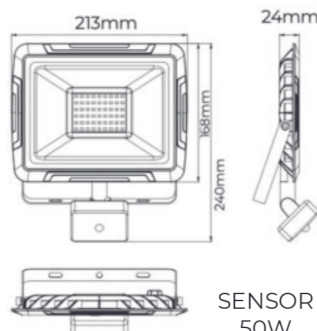

PROYECTOR SLIM LED SMD

Los PROYECTORES SLIM LAES cuentan con un diseño mas fino y sutil, sin perder eficiencia y contando con todas las garantías de un proyector de exterior.

Este proyector de superficie es ideal para zonas comunes exteriores o para disfrutar de su jardín , terraza o negocio.

Su extensa gama ofrece desde potencias de 10W hasta 100W, contando tambien con un modelo de 50W con sensor.

DATOS TÉCNICOS

Alimentación	220-240Vac 50-60Hz	Power Factor	0.5 - 0.9
Potencia	10W - 20W - 30W - 50W - 100W	Vida útil	20.000h - L70B10
Lúmenes	800 - 1600 - 2600 - 4000 - 8000Lm	Ángulo luz	120°
Ra	>80	IP	65
Temperatura Color	4000K - 6500K	Rango temperatura	-20 a 40°C
Montaje	Superficie	Regulación	No Regulable
Color	Negro	Driver	Interior Incluido

SENSOR
50W