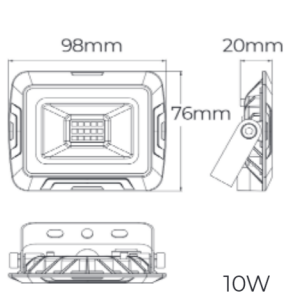

DATOS TÉCNICOS

Alimentación	220-240Vac 50-60Hz	Power Factor	0.5 - 0.9
Potencia	10W - 20W - 30W - 50W - 100W	Vida útil	20.000h - L70B10
Lúmenes	800 - 1600 - 2600 - 4000 - 8000Lm	Ángulo luz	120°
Ra	>80	IP	65
Temperatura Color	4000K - 6500K	Rango temperatura	-20 a 40°C
Montaje	Superficie	Regulación	No Regulable
Color	Negro	Driver	Interior Incluido

10W