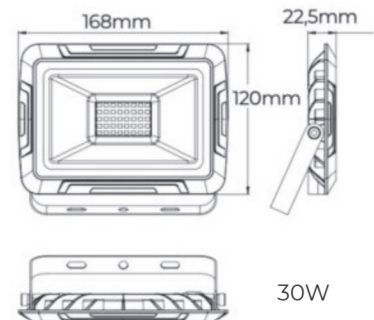

PROYECTOR SLIM LED SMD

Los PROYECTORES SLIM LAES cuentan con un diseño mas fino y sutil, sin perder eficiencia y contando con todas las garantías de un proyector de exterior.

Este proyector de superficie es ideal para zonas comunes exteriores o para disfrutar de su jardín , terraza o negocio.

Su extensa gama ofrece desde potencias de 10W hasta 100W, contando tambien con un modelo de 50W con sensor.

DATOS TÉCNICOS

Alimentación	220-240Vac 50-60Hz	Power Factor	0.5 - 0.9
Potencia	10W - 20W - 30W - 50W - 100W	Vida útil	20.000h - L70B10
Lúmenes	800 - 1600 - 2600 - 4000 - 8000Lm	Ángulo luz	120°
Ra	>80	IP	65
Temperatura Color	4000K - 6500K	Rango temperatura	-20 a 40°C
Montaje	Superficie	Regulación	No Regulable
Color	Negro	Driver	Interior Incluido