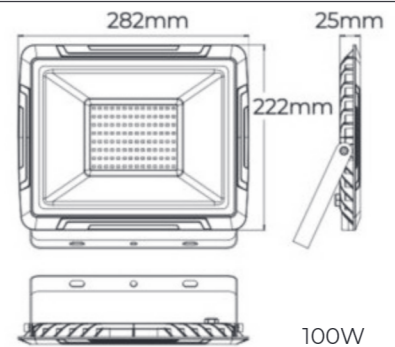

PROYECTOR SLIM LED SMD

Los PROYECTORES SLIM LAES cuentan con un diseño mas fino y sutil, sin perder eficiencia y contando con todas las garantías de un proyector de exterior.

Este proyector de superficie es ideal para zonas comunes exteriores o para disfrutar de su jardín , terraza o negocio.

Su extensa gama ofrece desde potencias de 10W hasta 100W, contando tambien con un modelo de 50W con sensor.

DATOS TÉCNICOS

Alimentación	220-240Vac 50-60Hz	Power Factor	0.5 - 0.9
Potencia	10W - 20W - 30W - 50W - 100W	Vida útil	20.000h - L70B10
Lúmenes	800 - 1600 - 2600 - 4000 - 8000Lm	Ángulo luz	120°
Ra	>80	IP	65
Temperatura Color	4000K - 6500K	Rango temperatura	-20 a 40°C
Montaje	Superficie	Regulación	No Regulable
Color	Negro	Driver	Interior Incluido

30W