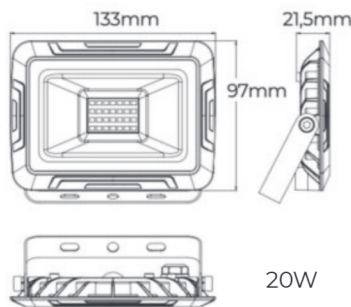

PROYECTOR SLIM LED SMD

Los PROYECTORES SLIM LAES cuentan con un diseño mas fino y sutil, sin perder eficiencia y contando con todas las garantías de un proyector de exterior.

Este proyector de superficie es ideal para zonas comunes exteriores o para disfrutar de su jardín , terraza o negocio.

Su extensa gama ofrece desde potencias de 10W hasta 100W, contando tambien con un modelo de 50W con sensor.

DATOS TÉCNICOS

Alimentación	220-240Vac 50-60Hz	Power Factor	0.5 - 0.9
Potencia	10W - 20W - 30W - 50W - 100W	Vida útil	20.000h - L70B10
Lúmenes	800 - 1600 - 2600 - 4000 - 8000Lm	Ángulo luz	120°
Ra	>80	IP	65
Temperatura Color	4000K - 6500K	Rango temperatura	-20 a 40°C
Montaje	Superficie	Regulación	No Regulable
Color	Negro	Driver	Interior Incluido

20W