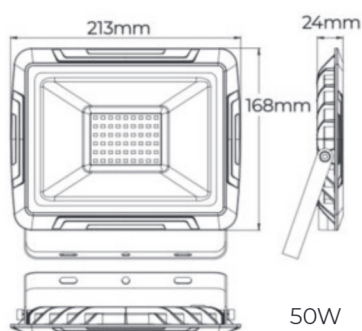

PROYECTOR SLIM LED SMD

Los PROYECTORES SLIM LAES cuentan con un diseño mas fino y sutil, sin perder eficiencia y contando con todas las garantías de un proyector de exterior.

Este proyector de superficie es ideal para zonas comunes exteriores o para disfrutar de su jardín , terraza o negocio.

Su extensa gama ofrece desde potencias de 10W hasta 100W, contando tambien con un modelo de 50W con sensor.

DATOS TÉCNICOS

Alimentación	220-240Vac 50-60Hz	Power Factor	0.5 - 0.9
Potencia	10W - 20W - 30W - 50W - 100W	Vida útil	20.000h - L70B10
Lúmenes	800 - 1600 - 2600 - 4000 - 8000Lm	Ángulo luz	120°
Ra	>80	IP	65
Temperatura Color	4000K - 6500K	Rango temperatura	-20 a 40°C
Montaje	Superficie	Regulación	No Regulable
Color	Negro	Driver	Interior Incluido

50W