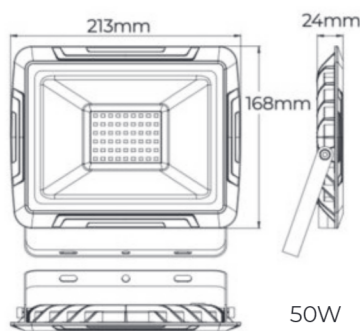

PROYECTOR SLIM LED SMD

Los PROYECTORES SLIM LAES cuentan con un diseño mas fino y sutil, sin perder eficiencia y contando con todas las garantías de un proyector de exterior.

Este proyector de superficie es ideal para zonas comunes exteriores o para disfrutar de su jardín , terraza o negocio.

PROYECTOR SLIM *LED SMD*

Medidas	W	Lm	K	°	Ra	Ref.
L98x76X20mm	10	800	4000	120°	>80	995466
L98x76X20mm	10	800	6500	120°	>80	995473

Medidas	W	Lm	K	°	Ra	Ref.
L133x97X21.5mm	20	1600	4000	120°	>80	995480
L133x97X21.5mm	20	1600	6500	120°	>80	995497

Medidas	W	Lm	K	°	Ra	Ref.
L168x120X22.5mm	30	2600	4000	120°	>80	995503
L168x120X22.5mm	30	2600	6500	120°	>80	995510

Medidas	W	Lm	K	°	Ra	Ref.
L213x168X24mm	50	4000	4000	120°	>80	995527
L213x168X24mm	50	4000	6500	120°	>80	995534

Medidas	W	Lm	K	°	Ra	Ref.
L282x222X25mm	100	8000	4000	120°	>80	995541
L282x222X25mm	100	8000	6500	120°	>80	995558

PROYECTOR SLIM *LED SMD + Sensor*

Medidas	W	Lm	K	°	Ra	Ref.
L213x240X24mm	50	4000	4000	120°	>80	995589
L213x240X24mm	50	4000	6500	120°	>80	995596