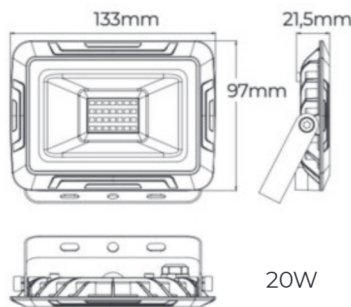

PROYECTOR SLIM LED SMD

Los PROYECTORES SLIM LAES cuentan con un diseño mas fino y sutil, sin perder eficiencia y contando con todas las garantías de un proyector de exterior.

Este proyector de superficie es ideal para zonas comunes exteriores o para disfrutar de su jardín , terraza o negocio.

PROYECTOR SLIM *LED SMD*

Medidas	W	Lm	K	°	Ra	Ref.
L98x76X20mm	10	800	4000	120°	>80	995466
L98x76X20mm	10	800	6500	120°	>80	995473

Medidas	W	Lm	K	°	Ra	Ref.
L133x97X21.5mm	20	1600	4000	120°	>80	995480
L133x97X21.5mm	20	1600	6500	120°	>80	995497

Medidas	W	Lm	K	°	Ra	Ref.
L168x120X22.5mm	30	2600	4000	120°	>80	995503
L168x120X22.5mm	30	2600	6500	120°	>80	995510

Medidas	W	Lm	K	°	Ra	Ref.
L213x168X24mm	50	4000	4000	120°	>80	995527
L213x168X24mm	50	4000	6500	120°	>80	995534

Medidas	W	Lm	K	°	Ra	Ref.
L282x222X25mm	100	8000	4000	120°	>80	995541
L282x222X25mm	100	8000	6500	120°	>80	995558

PROYECTOR SLIM *LED SMD + Sensor*

Medidas	W	Lm	K	°	Ra	Ref.
L213x240X24mm	50	4000	4000	120°	>80	995589
L213x240X24mm	50	4000	6500	120°	>80	995596