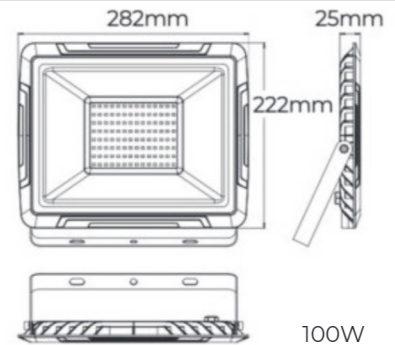

PROYECTOR SLIM LED SMD

Los PROYECTORES SLIM LAES cuentan con un diseño mas fino y sutil, sin perder eficiencia y contando con todas las garantías de un proyector de exterior.

Este proyector de superficie es ideal para zonas comunes exteriores o para disfrutar de su jardín , terraza o negocio.

PROYECTOR SLIM *LED SMD*

Medidas	W	Lm	K	°	Ra	Ref.
L98x76X20mm	10	800	4000	120°	>80	995466
L98x76X20mm	10	800	6500	120°	>80	995473

Medidas	W	Lm	K	°	Ra	Ref.
L133x97X21.5mm	20	1600	4000	120°	>80	995480
L133x97X21.5mm	20	1600	6500	120°	>80	995497

Medidas	W	Lm	K	°	Ra	Ref.
L168x120X22.5mm	30	2600	4000	120°	>80	995503
L168x120X22.5mm	30	2600	6500	120°	>80	995510

Medidas	W	Lm	K	°	Ra	Ref.
L213x168X24mm	50	4000	4000	120°	>80	995527
L213x168X24mm	50	4000	6500	120°	>80	995534

Medidas	W	Lm	K	°	Ra	Ref.
L282x222X25mm	100	8000	4000	120°	>80	995541
L282x222X25mm	100	8000	6500	120°	>80	995558

PROYECTOR SLIM *LED SMD + Sensor*

Medidas	W	Lm	K	°	Ra	Ref.
L213x240X24mm	50	4000	4000	120°	>80	995589
L213x240X24mm	50	4000	6500	120°	>80	995596