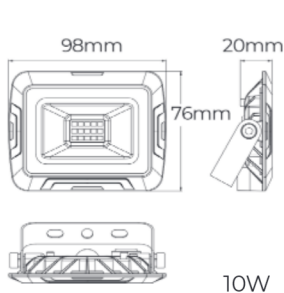

PROYECTOR SLIM LED SMD

Los PROYECTORES SLIM LAES cuentan con un diseño mas fino y sutil, sin perder eficiencia y contando con todas las garantías de un proyector de exterior.

Este proyector de superficie es ideal para zonas comunes exteriores o para disfrutar de su jardín , terraza o negocio.

PROYECTOR SLIM *LED SMD*

Medidas	W	Lm	K	°	Ra	Ref.
L98x76X20mm	10	800	4000	120°	>80	995466
L98x76X20mm	10	800	6500	120°	>80	995473

Medidas	W	Lm	K	°	Ra	Ref.
L133x97X21.5mm	20	1600	4000	120°	>80	995480
L133x97X21.5mm	20	1600	6500	120°	>80	995497

Medidas	W	Lm	K	°	Ra	Ref.
L168x120X22.5mm	30	2600	4000	120°	>80	995503
L168x120X22.5mm	30	2600	6500	120°	>80	995510

Medidas	W	Lm	K	°	Ra	Ref.
L213x168X24mm	50	4000	4000	120°	>80	995527
L213x168X24mm	50	4000	6500	120°	>80	995534

Medidas	W	Lm	K	°	Ra	Ref.
L282x222X25mm	100	8000	4000	120°	>80	995541
L282x222X25mm	100	8000	6500	120°	>80	995558

PROYECTOR SLIM *LED SMD + Sensor*

Medidas	W	Lm	K	°	Ra	Ref.
L213x240X24mm	50	4000	4000	120°	>80	995589
L213x240X24mm	50	4000	6500	120°	>80	995596