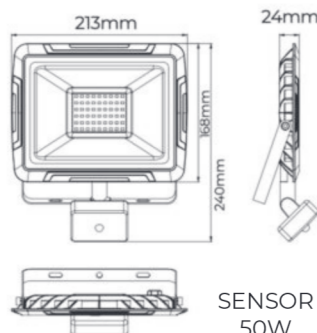

PROYECTOR SLIM LED SMD

Los PROYECTORES SLIM LAES cuentan con un diseño mas fino y sutil, sin perder eficiencia y contando con todas las garantías de un proyector de exterior.

Este proyector de superficie es ideal para zonas comunes exteriores o para disfrutar de su jardín , terraza o negocio.

PROYECTOR SLIM *LED SMD*

Medidas	W	Lm	K	°	Ra	Ref.
L98x76X20mm	10	800	4000	120°	>80	995466
L98x76X20mm	10	800	6500	120°	>80	995473

Medidas	W	Lm	K	°	Ra	Ref.
L133x97X21.5mm	20	1600	4000	120°	>80	995480
L133x97X21.5mm	20	1600	6500	120°	>80	995497

Medidas	W	Lm	K	°	Ra	Ref.
L168x120X22.5mm	30	2600	4000	120°	>80	995503
L168x120X22.5mm	30	2600	6500	120°	>80	995510

Medidas	W	Lm	K	°	Ra	Ref.
L213x168X24mm	50	4000	4000	120°	>80	995527
L213x168X24mm	50	4000	6500	120°	>80	995534

Medidas	W	Lm	K	°	Ra	Ref.
L282x222X25mm	100	8000	4000	120°	>80	995541
L282x222X25mm	100	8000	6500	120°	>80	995558

PROYECTOR SLIM *LED SMD + Sensor*

Medidas	W	Lm	K	°	Ra	Ref.
L213x240X24mm	50	4000	4000	120°	>80	995589
L213x240X24mm	50	4000	6500	120°	>80	995596