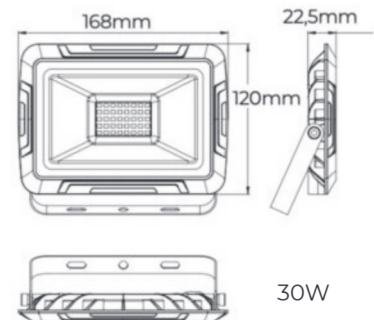

PROYECTOR SLIM LED SMD

Los PROYECTORES SLIM LAES cuentan con un diseño mas fino y sutil, sin perder eficiencia y contando con todas las garantías de un proyector de exterior.

Este proyector de superficie es ideal para zonas comunes exteriores o para disfrutar de su jardín , terraza o negocio.

PROYECTOR SLIM *LED SMD*

Medidas	W	Lm	K	°	Ra	Ref.
L98x76X20mm	10	800	4000	120°	>80	995466
L98x76X20mm	10	800	6500	120°	>80	995473

Medidas	W	Lm	K	°	Ra	Ref.
L133x97X21.5mm	20	1600	4000	120°	>80	995480
L133x97X21.5mm	20	1600	6500	120°	>80	995497

Medidas	W	Lm	K	°	Ra	Ref.
L168x120X22.5mm	30	2600	4000	120°	>80	995503
L168x120X22.5mm	30	2600	6500	120°	>80	995510

Medidas	W	Lm	K	°	Ra	Ref.
L213x168X24mm	50	4000	4000	120°	>80	995527
L213x168X24mm	50	4000	6500	120°	>80	995534

Medidas	W	Lm	K	°	Ra	Ref.
L282x222X25mm	100	8000	4000	120°	>80	995541
L282x222X25mm	100	8000	6500	120°	>80	995558

PROYECTOR SLIM *LED SMD + Sensor*

Medidas	W	Lm	K	°	Ra	Ref.
L213x240X24mm	50	4000	4000	120°	>80	995589
L213x240X24mm	50	4000	6500	120°	>80	995596