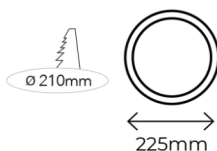

Se pueden generar escenas, programar horarios, controlar diferentes salas o que toda la iluminación funcione simultáneamente.

DATOS TÉCNICOS

Alimentación	220-240V	Power Factor	0.5
Potencia	12W - 18W	Vida útil	20.000h
Lúmenes	700lm - 1100lm	Ángulo luz	120°
Ra	>80	Regulable	SI
Temperatura Color	RGB+TW (2700-6500K)	Rango temperatura	0 a 40°
Casquillo	- (Driver)	Medidas	D172mm - D225mm
Color	Blanco	Integración	

Apps disponibles en App Store & Google Play:

Medidas	W	Lm	K	°	Ra	Ref.
D172xH25mm	12	700	2700-6500	270°	>80	991567
D225xH25mm	18	1100	2700-6500	270°	>80	991574