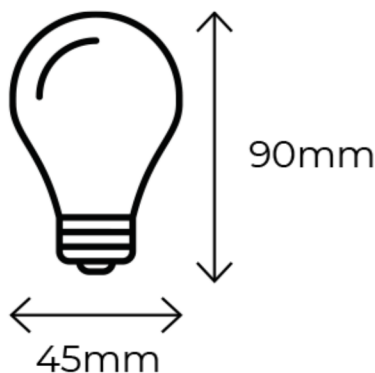

### DATOS TÉCNICOS

<b>Alimentación</b>	220-240V	<b>Power Factor</b>	0.5
<b>Potencia</b>	5W	<b>Vida útil</b>	20.000h
<b>Lúmenes</b>	470lm	<b>Ángulo luz</b>	270°
<b>Ra</b>	>80	<b>Regulable</b>	SI
<b>Temperatura Color</b>	RGB+TW (2700-6500K)	<b>Rango temperatura</b>	0 a 40°
<b>Casquillo</b>	E27 - E14	<b>Medidas</b>	D45x90mm
<b>Color</b>	Blanco	<b>Integración</b>	

Apps disponibles en App Store & Google Play:

SMART  
LIFE

TUYA

Medidas	W	Lm	K	°	Ra	Ref.
D60x110mm	5	470	2700-6500	270°	>80	997330
D60x110mm	5	470	2700-6500	270°	>80	997347