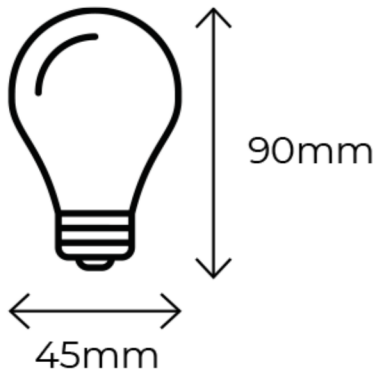

### DATOS TÉCNICOS

<b>Alimentación</b>	220-240V	<b>Power Factor</b>	0.5
<b>Potencia</b>	5W	<b>Vida útil</b>	20.000h
<b>Lúmenes</b>	470lm	<b>Ángulo luz</b>	270°
<b>Ra</b>	>80	<b>Regulable</b>	SI
<b>Temperatura Color</b>	RGB+TW (2700-6500K)	<b>Rango temperatura</b>	0 a 40°
<b>Casquillo</b>	E27 - E14	<b>Medidas</b>	D45x90mm
<b>Color</b>	Blanco	<b>Integración</b>	

Apps disponibles en App Store & Google Play:

Medidas	W	Lm	K	°	Ra	Ref.
D60x110mm	5	470	2700-6500	270°	>80	997330
D60x110mm	5	470	2700-6500	270°	>80	997347