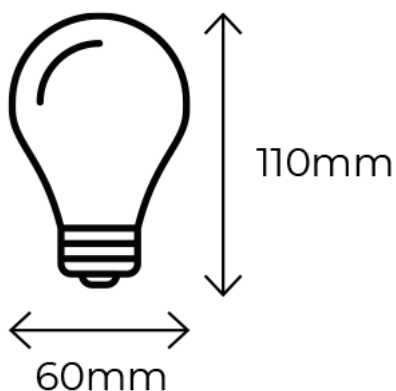

Se pueden generar escenas, programar horarios, controlar diferentes salas o que toda la iluminación funcione simultáneamente.

DATOS TÉCNICOS

Alimentación	220-240V	Power Factor	0.5
Potencia	9W	Vida útil	20.000h
Lúmenes	720lm	Ángulo luz	270°
Ra	>80	Regulable	SI
Temperatura Color	RGB+TW (2700-6500K)	Rango temperatura	0 a 40°
Casquillo	E27	Medidas	D60x110mm
Color	Blanco	Integración	

Apps disponibles en App Store & Google Play:

SMART
LIFE

TUYA

Medidas	W	Lm	K	°	Ra	Ref.
D60x110mm	9	720	2700-6500	270°	>80	996821